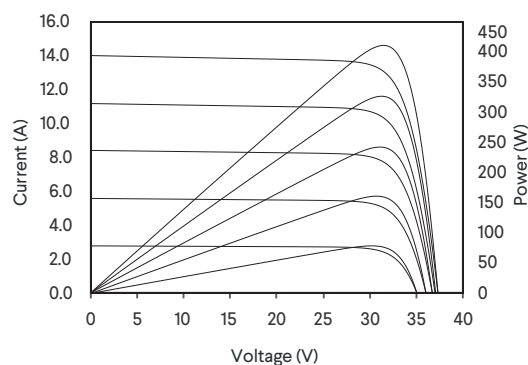

DENIM IV CURVES