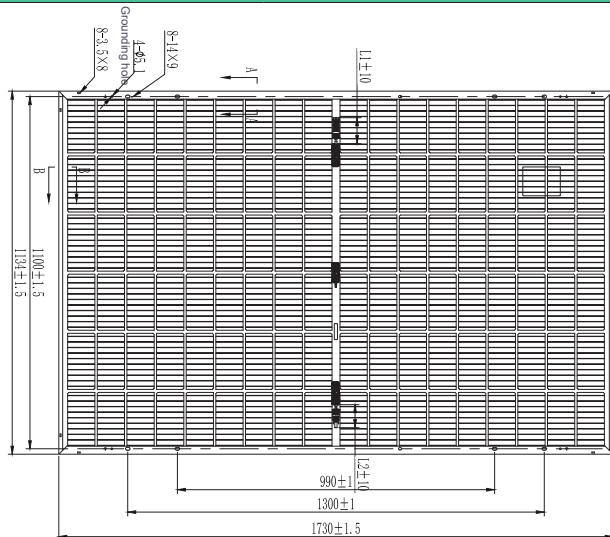

## MECHANISCHE EIGENSCHAPPEN

Type cel	Monokristallijn PERC 182x91 mm
Aantal cellen	108cellen (6x18)
Afmetingen	1730 × 1134 × 30mm
Gewicht	24,0 kg
Frame	Geanodiseerd aluminium
Voorplaat	Gehard solarglas (hoge transmissie)
Junction Box	IP68
Kabeldikte / lengte	4mm <sup>2</sup> (IEC) - 1100mm
Connector	MC4-Evo2
Brandklasse	A

## AFMETINGEN